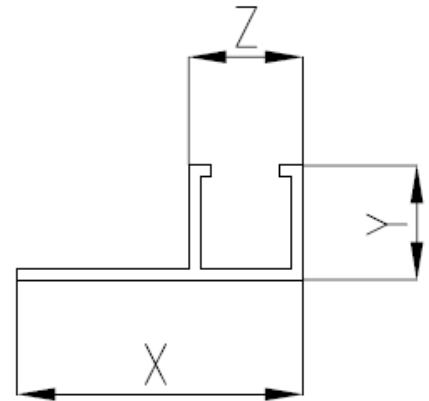

Alfredo Llimona SA
cepillos industriales

PERFIS PER A RASPALLS STRIP

Tipus	X	Y	Z
AF 4/16	16	7,5	7
AF 5/18	18	8,5	8,1
AF 5/25	25	8,5	8,1
AF 8/40	40	13,5	12,5

** Totes les mesures són en mm*

Alfredo Llimona SA
cepillos industriales

PERFILS PER A RASPALLS STRIP

Tipus	X	Y	Z
AH 2,5/13	13,5	4	4,4
AH 4/15	15	6,1	6,4
AH 5/17	17,5	8,7	8,3
AH 5/21	21	8,7	8,3
AH 5/25	25	8,7	8,3
AH 5/40	40	8,7	8,3
AH 7/30	30	11	10,2
AH 8/40	40	13,5	12,5
AH 12/70	68	18,9	17,3

** Totes les mesures són en mm*