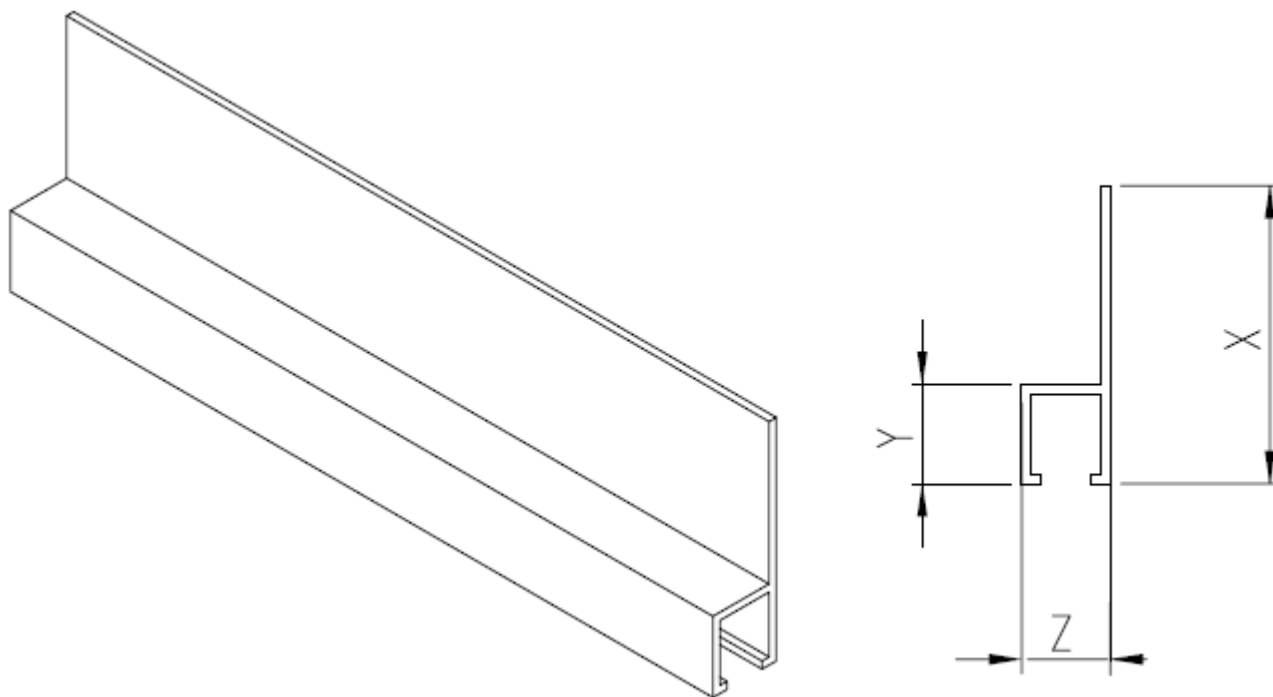

Alfredo Llimona SA
cepillos industriales

PERFIS PER A RASPALLS STRIP

Tipus	X	Y	Z
AF 4/16	16	7,5	7
AF 5/18	18	8,5	8,1
AF 5/25	25	8,5	8,1
AF 8/40	40	13,5	12,5

** Totes les mesures són en mm*

Alfredo Llimona SA
cepillos industriales

PERFILS PER A RASPALLS STRIP

Tipus	X	Y	Z
AH 2,5/13	13,5	4	4,4
AH 4/15	15	6,1	6,4
AH 5/17	17,5	8,7	8,3
AH 5/21	21	8,7	8,3
AH 5/25	25	8,7	8,3
AH 5/40	40	8,7	8,3
AH 7/30	30	11	10,2
AH 8/40	40	13,5	12,5
AH 12/70	68	18,9	17,3

** Totes les mesures són en mm*