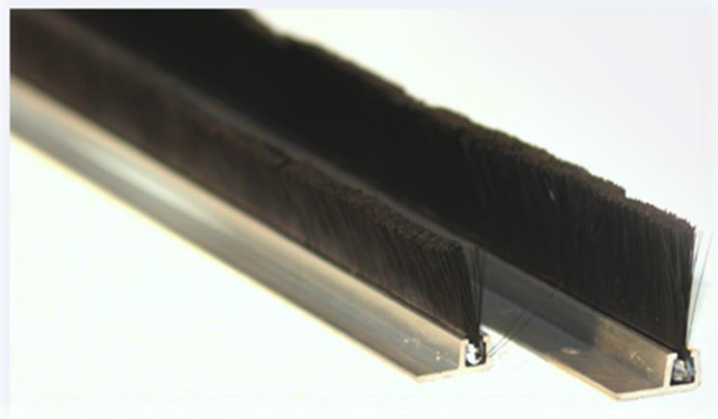

Alfredo Llimona SA
cepillos industriales

PERFIS PER A RASPALLS STRIP

Tipus	X	Y	Z
AF 4/16	16	7,5	7
AF 5/18	18	8,5	8,1
AF 5/25	25	8,5	8,1
AF 8/40	40	13,5	12,5

** Totes les mesures són en mm*

Alfredo Llimona SA
cepillos industriales

PERFILS PER A RASPALLS STRIP

Tipus	X	Y	Z
AH 2,5/13	13,5	4	4,4
AH 4/15	15	6,1	6,4
AH 5/17	17,5	8,7	8,3
AH 5/21	21	8,7	8,3
AH 5/25	25	8,7	8,3
AH 5/40	40	8,7	8,3
AH 7/30	30	11	10,2
AH 8/40	40	13,5	12,5
AH 12/70	68	18,9	17,3