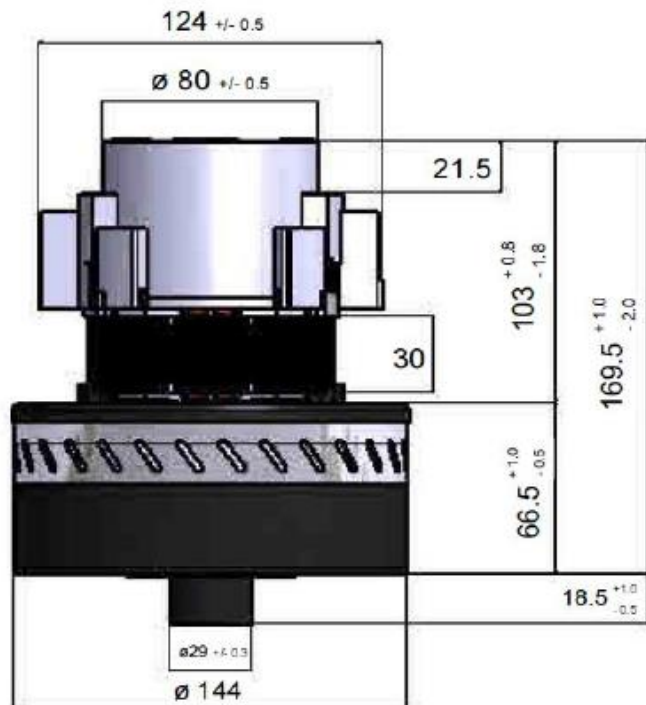

Alfredo Llimona SA
cepillos industriales

FICHA TÈCNICA

Referència A.LLIMONA: **6030120200P2**

MOTOR D'ASPIRACIÓ

- 2 ETAPES
- 12V
- 200W
- BYPASS PERIFÈRIC

Bosch i Gimpera 45 / Pol.Ind. Sta Margarita II / 08223 TERRASSA