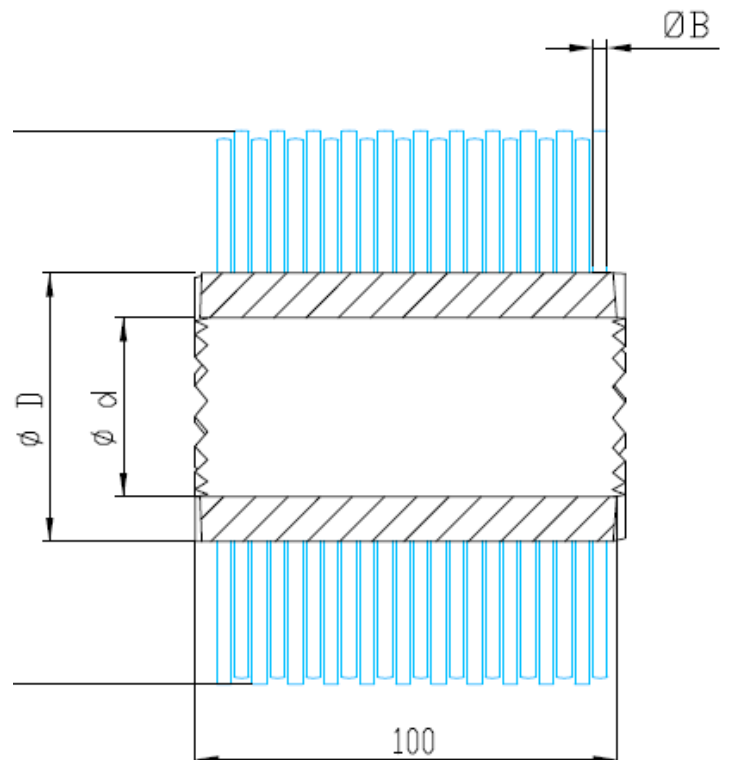

ZIGZAG CYLINDER

ZIGZAG CYLINDER		
Ø Ext (ØD)	Ø Int (Ød)	Nº Tooth
31	20	6
		8
		10
45	25	8
		12
		16
50	30	10
		12
		16
57	35	10
		15
		18
65	40	12
		17
		20
75	50	12
		18
		30
86	60	12
		20
		30
100	75	14
		18
		22
125	100	18
		24
		28

*All the measurements are in mm