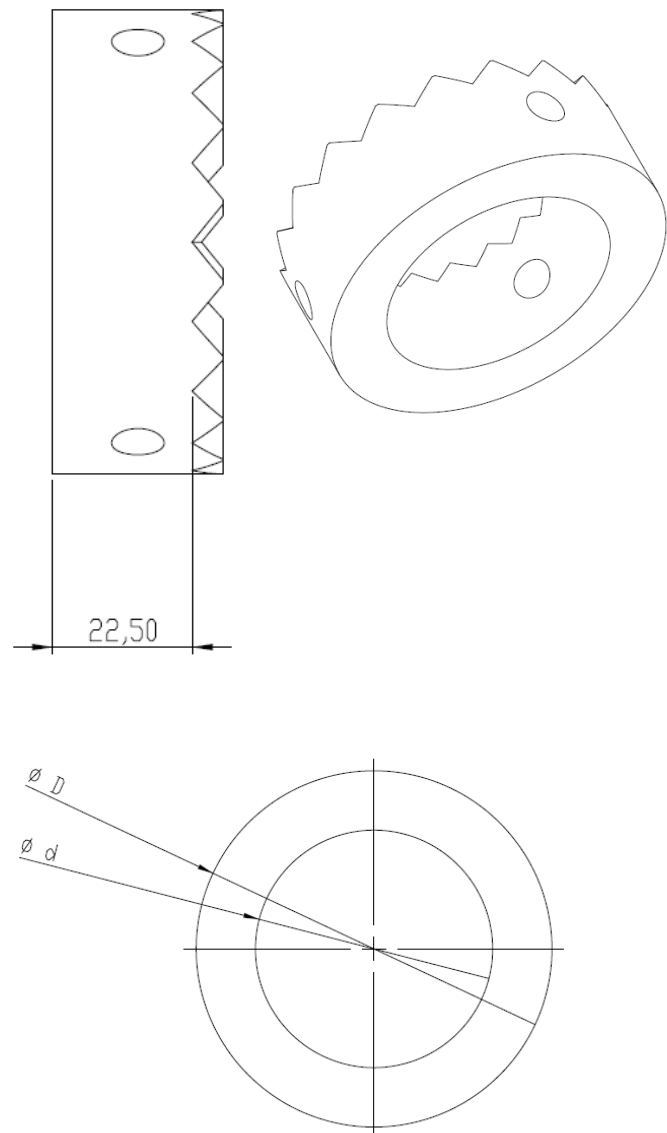

ZIGZAG COVER

COVER			
Ø Ext (ØD)	Ø Int (Ød)	Nº Tooth	Screw
31	20	6	M4
		8	
		10	
45	25	8	M5
		12	
		16	
50	30	10	M6
		12	
		16	
57	35	10	M6
		15	
		18	
65	40	12	M6
		17	
		20	
75	50	12	M6
		18	
		30	
86	60	12	M6
		20	
		30	
100	75	14	M8
		18	
		22	
125	100	18	M8
		24	
		28	

*All the measurements are in mm